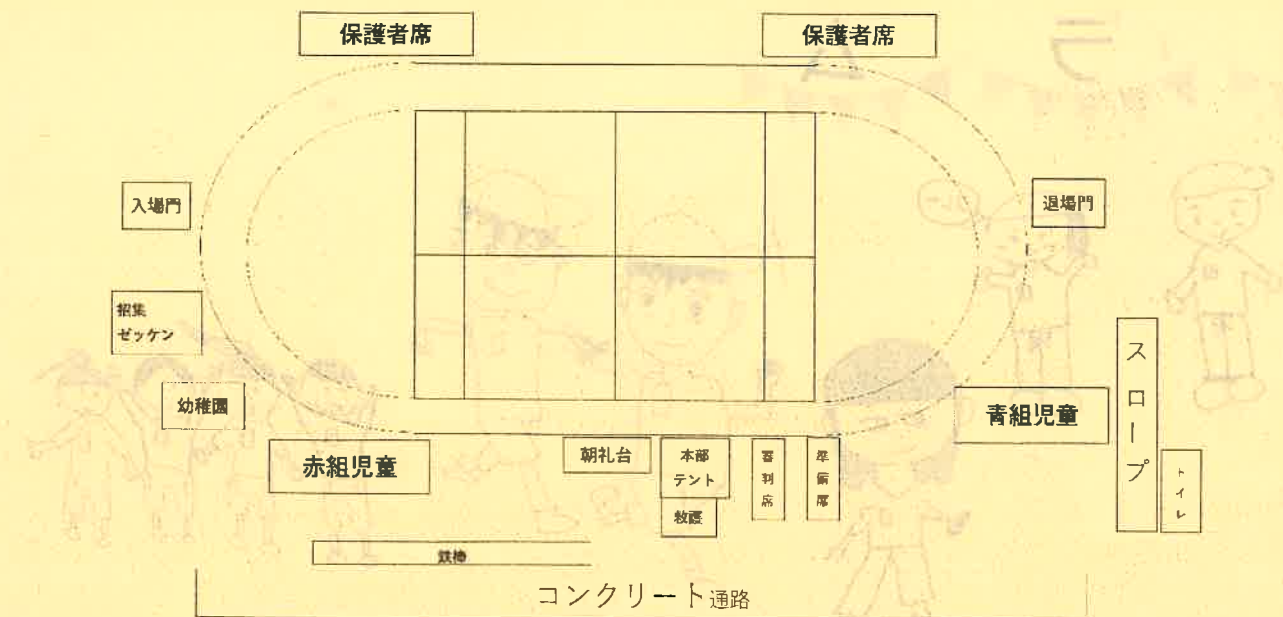

2022年度（令和4年度） 岸和田市立八木北小学校・幼稚園

うん どう かい 運 動 会

日時 2022年10月16日（日）

午前9時開会

※雨天の場合は10月18日（火）

会場 八木北小学校 運動場

| | バトンの色 | 1年 | 2年 | 3年 | 4年 | 5年 | 6年 |
|----|-------|---------|-----|-----|-----|-----|-----|
| 赤組 | 赤・白 | 1の1・1の2 | 2の2 | 3の2 | 4の1 | 5の1 | 6の1 |
| 青組 | 青・黄 | 1の3 | 2の1 | 3の1 | 4の2 | 5の2 | 6の2 |

お 願 い

- 全学年とも昼食を食べずに、12：00頃に下校します。お弁当は不要です。
- 1家庭あたりお二人まで（未就学児はこの数に含みません）のご来校でお願いします。
- 今年度も、保護者席は立ち見となります。テントやイスはもちろん、シートや脚立もご使用いただけません。場所取り等のご遠慮ください。出場学年が入れかわる際は、ご観覧も前後を交代していただき、譲り合ってご観覧ください。
- 今年度も、来賓席及び敬老席は設置いたしません。なお、保護者を除く来賓の皆様にも入場をご遠慮いただいています。
- ご来校の際は各家庭で検温をしていただき、マスクを着用してください。熱がある場合や体調がすぐれない場合は、来校をご遠慮ください。
- 当日の開門は7：30です。車、バイクでのご来校はお断りしています。自転車でお越しの方は、北門・南門側は中庭にとめてください。西門では奥から順に、係の誘導に従ってとめていただくようお願い申し上げます。
- 校舎内は立ち入り禁止です。トイレは、体育館横のトイレをご利用ください。（多目的トイレの利用を希望される方は、職員にお声掛けください。）
- ゴミはお持ち帰りください。
- 学校敷地内は禁酒・禁煙です。北・南門付近に喫煙所を設けています。
- 10月16日（日）が雨天の場合は、教室で3時間の授業を行い、昼食を食べずに11：30頃に下校します。この場合、運動会は10月18日（火）に延期となり、給食を食べて、全学年13：25頃下校します。
- 晴雨にかかわらず、10月17日（月）は代休となります。